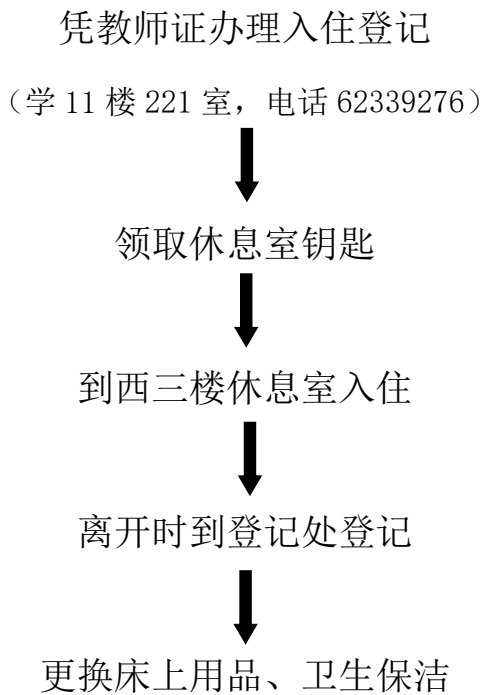

教师休息室入住流程

教师休息室面向全校在职教师，凡当日有课或是第二日有早课的教职工均可入住休息室，休息室床位只供教师本人使用，房间内不得存放私人物品且保持房间整洁。

学院路校区

沙河校区